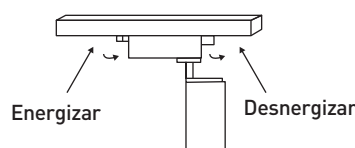

3 CIRCUITOS CIRCULAR TRACKSPOT 3CCT

Luminario LED para uso en interiores
LTCW30S3K-MX

POR SU SEGURIDAD, ANTES DE INICIAR LA
INSTALACIÓN LEA CUIDADOSAMENTE EL INSTRUCTIVO

NOTA

- A fin de reducir el riesgo de muerte, lesiones personales o lesiones a la propiedad provocados por incendios, descargas eléctricas, desprendimiento de piezas, cortes/abrasiones y otros riesgos, VERIFIQUE QUE LAS CARACTERÍSTICAS ELÉCTRICAS COLOCADAS EN LA ETIQUETA DE PRODUCTO CONCUERDEN AL ENTORNO DE INSTALACIÓN.
- No corte los componentes sin antes desconectar el suministro de energía.
- No compatible con enchufes/portálámparas derivados
- La instalación debe ser realizada por personas familiarizados con la construcción y el funcionamiento de luminarias, además de los riesgos asociados.
- Consumo: 0.03 kW/h
- Voltaje: 120-277 V~ 50/60Hz
- Hecho en China

MÉTODO DE INSTALACIÓN

ACCESORIOS:

[x1]

Lentes de 20°

NOTA - Los Trackspots Luceco sólo se pueden alinear a una dirección en el riel, asegúrese de escoger un lugar adecuado para la instalación.

- El trackspot es compatible con los rieles Luceco de 3 circuitos, rieles de otras marcas podrían no ser compatibles.
- Este producto es para uso sólomente en interiores.
- Desconecte la energía antes de la instalación.

MÉTODO DE INSTALACIÓN

1. Coloque el riel asegurandolo firmemente al techo y realice el cableado a la corriente
2. El driver viene integrado al luminario, sólo coloque el trackspot al riel. Para fijarlo en el lugar seleccionado levante la palanca en la posición deseada.
3. Una vez colocado toca seleccionar el modo fase entre las opciones para "Desenergizar" ó "Energizar"
4. Una vez instalado, restaure la energía, encienda el riel y seleccione con el switch del luminario la temperatura de color y lúmenes requeridos.

1

2

3