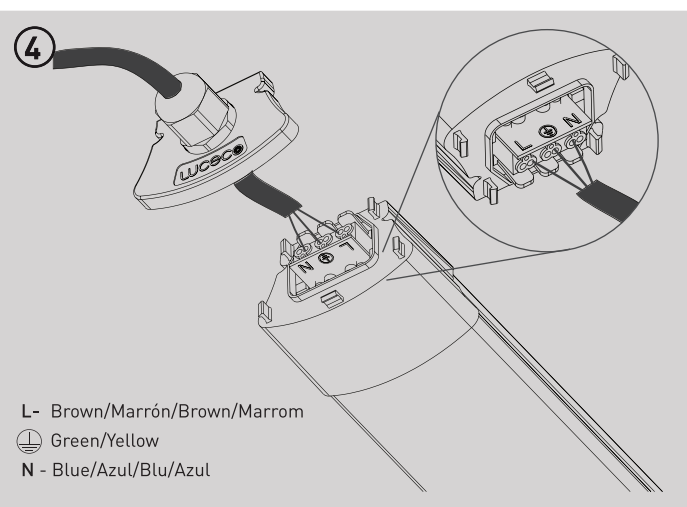

STORM
LINEAR PIR LED

Luminario LED para uso en interiores y exteriores
ESL12P36W50-MX & ESL15P50W50-MX

NOTA

- A fin de reducir el riesgo de muerte, lesiones personales o lesiones a la propiedad provocados por incendios, descargas eléctricas, desprendimiento de piezas, cortes/abrasiones y otros riesgos, VERIFIQUE QUE LAS CARACTERÍSTICAS ELÉCTRICAS COLOCADAS EN LA ETIQUETA DE PRODUCTO CONCUERDEN AL ENTORNO DE INSTALACIÓN.
- No corte los componentes sin antes desconectar el suministro de energía.
- No compatible con enchufes/portalámparas derivados
- La instalación debe ser realizada por personas familiarizados con la construcción y el funcionamiento de luminarias, además de los riesgos asociados.
- Consumo: ESL12: 0.036 kWh / ESL15: 0.050 kWh
- Hecho en China
- Voltaje: 120-277 V~ 50Hz
- Driver no atenuable

Corte

L

W

H

L (mm)	W (mm)	H (mm)	Corte(mm)
664	76	51	360
1224	76	51	750
1564	76	51	950

7 PIR Settings

ENCENDIDO DEL SENSOR PIR (ON/OFF)	RANGO DEL SENSOR PIR	TIEMPO DE RETRASO