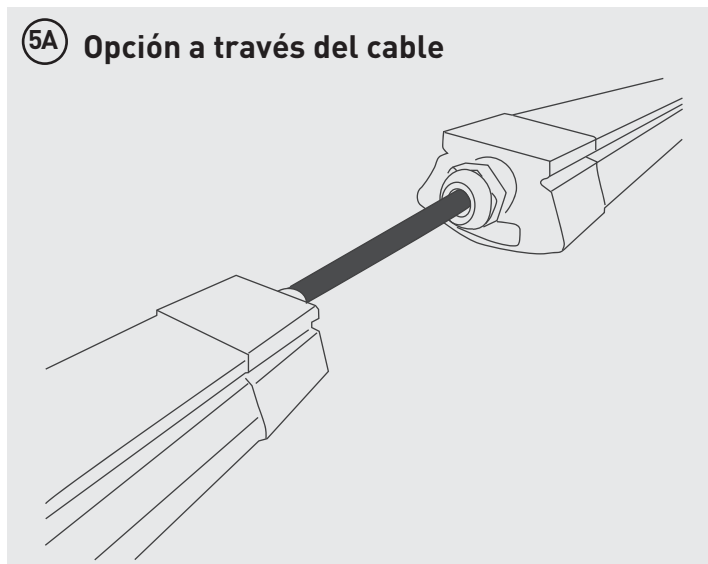

POR SU SEGURIDAD, ANTES DE INICIAR LA INSTALACIÓN LEA CUIDADOSAMENTE EL INSTRUCTIVO

RoHS NOM

25 000 HORAS

DETECTOR DE MOVIMIENTO

3 años GARANTÍA LIMITADA

IRC >80

IP65

IK08

Corte

L

W

H

L (mm)	W (mm)	H (mm)	Corte(mm)
664	76	51	360
1224	76	51	750
1564	76	51	950