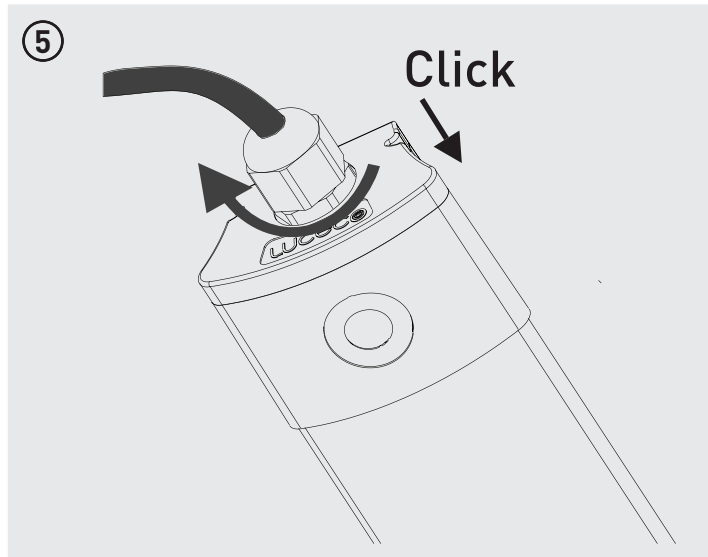

STORM
LINEAR PIR LED

Luminario LED para uso en interiores y exteriores
ESL12P36W50-MX & ESL15P50W50-MX

NOTA

- A fin de reducir el riesgo de muerte, lesiones personales o lesiones a la propiedad provocados por incendios, descargas eléctricas, desprendimiento de piezas, cortes/abrasiones y otros riesgos, VERIFIQUE QUE LAS CARACTERÍSTICAS ELÉCTRICAS COLOCADAS EN LA ETIQUETA DE PRODUCTO CONCUERDEN AL ENTORNO DE INSTALACIÓN.
- No corte los componentes sin antes desconectar el suministro de energía.
- No compatible con enchufes/portalámparas derivados
- La instalación debe ser realizada por personas familiarizados con la construcción y el funcionamiento de luminarias, además de los riesgos asociados.
- Consumo: ESL12: 0.036 kWh / ESL15: 0.050 kWh
- Hecho en China
- Voltaje: 120-277 V~ 50Hz
- Driver no atenuable

Corte

L

W

H

L (mm)	W (mm)	H (mm)	Corte(mm)
664	76	51	360
1224	76	51	750
1564	76	51	950

7 PIR Settings

ENCENDIDO DEL SENSOR PIR (ON/OFF)	RANGO DEL SENSOR PIR	TIEMPO DE RETRASO