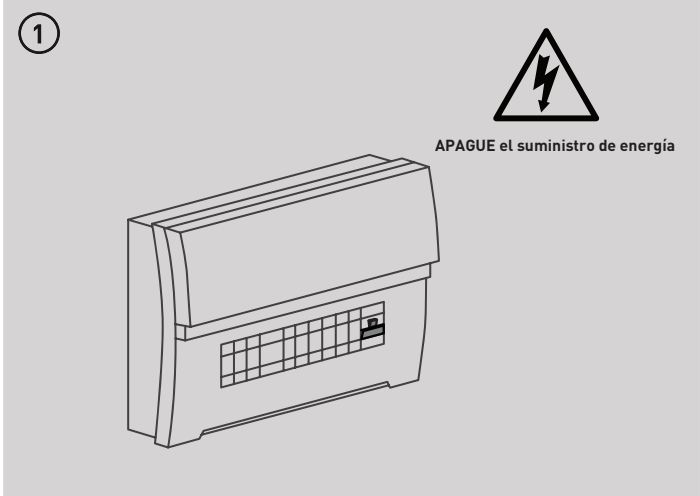

STORM
LINEAR PIR LED

Luminario LED para uso en interiores y exteriores
ESL12P36W50-MX & ESL15P50W50-MX

NOTA

- A fin de reducir el riesgo de muerte, lesiones personales o lesiones a la propiedad provocados por incendios, descargas eléctricas, desprendimiento de piezas, cortes/abrasiones y otros riesgos, VERIFIQUE QUE LAS CARACTERÍSTICAS ELÉCTRICAS COLOCADAS EN LA ETIQUETA DE PRODUCTO CONCUERDEN AL ENTORNO DE INSTALACIÓN.
- No corte los componentes sin antes desconectar el suministro de energía.
- No compatible con enchufes/portalámparas derivados
- La instalación debe ser realizada por personas familiarizados con la construcción y el funcionamiento de luminarias, además de los riesgos asociados.
- Consumo: ESL12: 0.036 kWh / ESL15: 0.050 kWh
- Hecho en China
- Voltaje: 120-277 V~ 50Hz
- Driver no atenuable