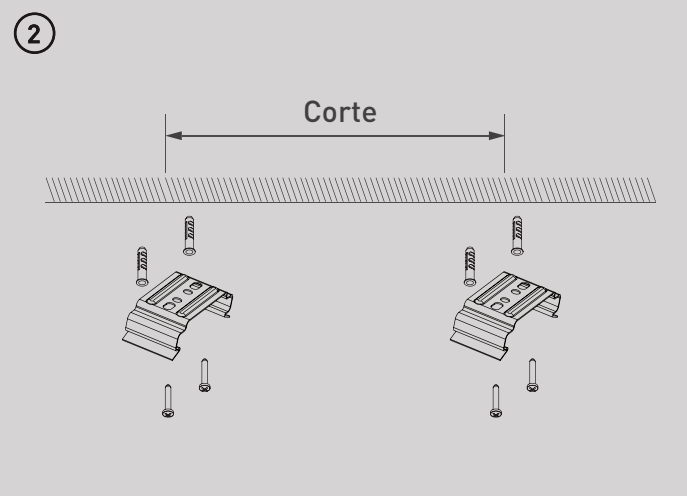

STORM
LINEAR PIR LED

Luminario LED para uso en interiores y exteriores
ESL12P36W50-MX & ESL15P50W50-MX

NOTA

- A fin de reducir el riesgo de muerte, lesiones personales o lesiones a la propiedad provocados por incendios, descargas eléctricas, desprendimiento de piezas, cortes/abrasiones y otros riesgos, VERIFIQUE QUE LAS CARACTERÍSTICAS ELÉCTRICAS COLOCADAS EN LA ETIQUETA DE PRODUCTO CONCUERDEN AL ENTORNO DE INSTALACIÓN.
- No corte los componentes sin antes desconectar el suministro de energía.
- No compatible con enchufes/portalámparas derivados
- La instalación debe ser realizada por personas familiarizados con la construcción y el funcionamiento de luminarias, además de los riesgos asociados.
- Consumo: ESL12: 0.036 kWh / ESL15: 0.050 kWh
- Hecho en China
- Voltaje: 120-277 V~ 50Hz
- Driver no atenuable

Corte

L

W

H

L (mm)	W (mm)	H (mm)	Corte(mm)
664	76	51	360
1224	76	51	750
1564	76	51	950

7 PIR Settings

ENCENDIDO DEL SENSOR PIR (ON/OFF)	RANGO DEL SENSOR PIR	TIEMPO DE RETRASO