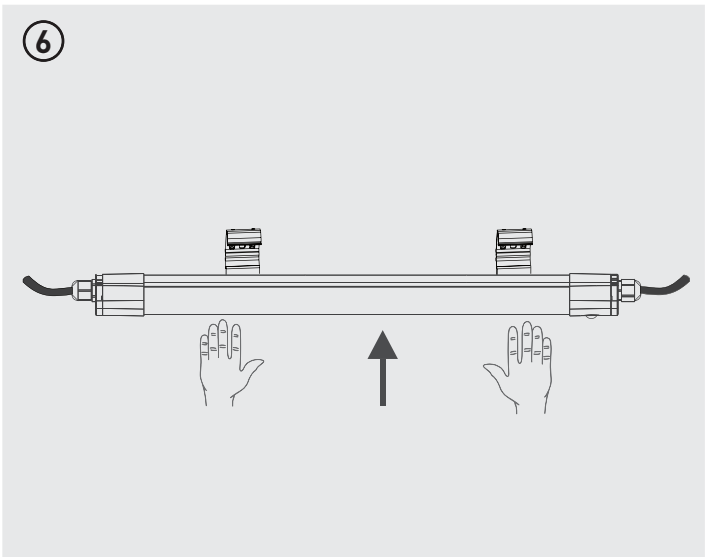

STORM
LINEAR PIR LED

Luminario LED para uso en interiores y exteriores
ESL12P36W50-MX & ESL15P50W50-MX

NOTA

- A fin de reducir el riesgo de muerte, lesiones personales o lesiones a la propiedad provocados por incendios, descargas eléctricas, desprendimiento de piezas, cortes/abrasiones y otros riesgos, VERIFIQUE QUE LAS CARACTERÍSTICAS ELÉCTRICAS COLOCADAS EN LA ETIQUETA DE PRODUCTO CONCUERDEN AL ENTORNO DE INSTALACIÓN.
- No corte los componentes sin antes desconectar el suministro de energía.
- No compatible con enchufes/portalámparas derivados
- La instalación debe ser realizada por personas familiarizados con la construcción y el funcionamiento de luminarias, además de los riesgos asociados.
- Consumo: ESL12: 0.036 kWh / ESL15: 0.050 kWh
- Hecho en China
- Voltaje: 120-277 V~ 50Hz
- Driver no atenuable

Corte

L

W

H

L (mm)	W (mm)	H (mm)	Corte(mm)
664	76	51	360
1224	76	51	750
1564	76	51	950

7 PIR Settings

ENCENDIDO DEL SENSOR PIR (ON/OFF)	RANGO DEL SENSOR PIR	TIEMPO DE RETRASO