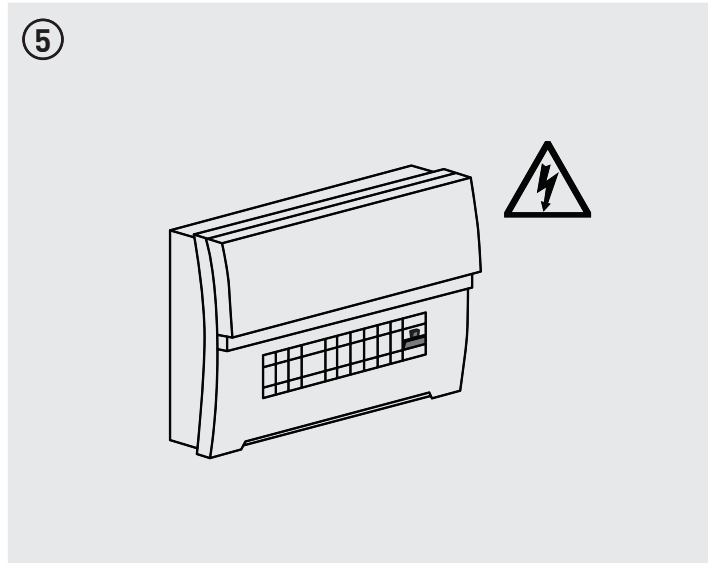

STORM
LINEAR PIR LED

Luminario LED para uso en interiores y exteriores
ESL12P36W50-MX & ESL15P50W50-MX

NOTA

- A fin de reducir el riesgo de muerte, lesiones personales o lesiones a la propiedad provocados por incendios, descargas eléctricas, desprendimiento de piezas, cortes/abrasiones y otros riesgos, VERIFIQUE QUE LAS CARACTERÍSTICAS ELÉCTRICAS COLOCADAS EN LA ETIQUETA DE PRODUCTO CONCUERDEN AL ENTORNO DE INSTALACIÓN.
- No corte los componentes sin antes desconectar el suministro de energía.
- No compatible con enchufes/portalámparas derivados
- La instalación debe ser realizada por personas familiarizados con la construcción y el funcionamiento de luminarias, además de los riesgos asociados.
- Consumo: ESL12: 0.036 kWh / ESL15: 0.050 kWh
- Hecho en China
- Voltaje: 120-277 V~ 50Hz
- Driver no atenuable

Corte

L

W

H

L (mm)	W (mm)	H (mm)	Corte(mm)
664	76	51	360
1224	76	51	750
1564	76	51	950

7 PIR Settings

ENCENDIDO DEL SENSOR PIR (ON/OFF)	RANGO DEL SENSOR PIR	TIEMPO DE RETRASO