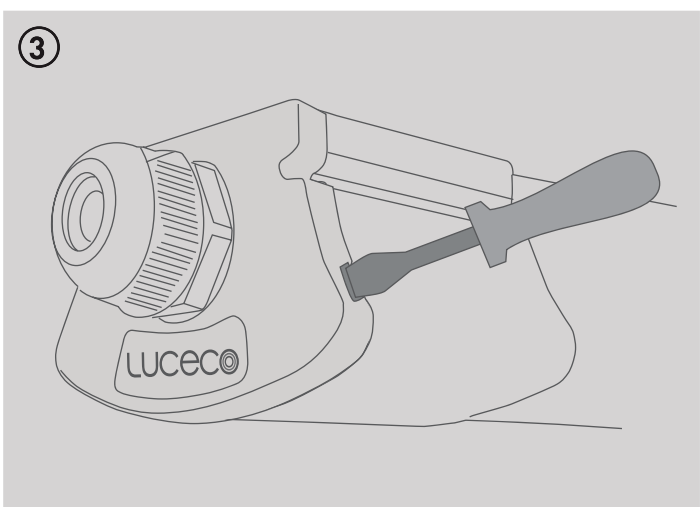

STORM
LINEAR PIR LED

Luminario LED para uso en interiores y exteriores
ESL12P36W50-MX & ESL15P50W50-MX

NOTA

- A fin de reducir el riesgo de muerte, lesiones personales o lesiones a la propiedad provocados por incendios, descargas eléctricas, desprendimiento de piezas, cortes/abrasiones y otros riesgos, VERIFIQUE QUE LAS CARACTERÍSTICAS ELÉCTRICAS COLOCADAS EN LA ETIQUETA DE PRODUCTO CONCUERDEN AL ENTORNO DE INSTALACIÓN.
- No corte los componentes sin antes desconectar el suministro de energía.
- No compatible con enchufes/portalámparas derivados
- La instalación debe ser realizada por personas familiarizados con la construcción y el funcionamiento de luminarias, además de los riesgos asociados.
- Consumo: ESL12: 0.036 kWh / ESL15: 0.050 kWh
- Hecho en China
- Voltaje: 120-277 V~ 50Hz
- Driver no atenuable