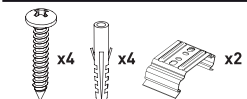

STORM
LINEAR PIR LED

Luminario LED para uso en interiores y exteriores
ESL12P36W50-MX & ESL15P50W50-MX

NOTA

- A fin de reducir el riesgo de muerte, lesiones personales o lesiones a la propiedad provocados por incendios, descargas eléctricas, desprendimiento de piezas, cortes/abrasiones y otros riesgos, VERIFIQUE QUE LAS CARACTERÍSTICAS ELÉCTRICAS COLOCADAS EN LA ETIQUETA DE PRODUCTO CONCUERDEN AL ENTORNO DE INSTALACIÓN.
- No corte los componentes sin antes desconectar el suministro de energía.
- No compatible con enchufes/portalámparas derivados
- La instalación debe ser realizada por personas familiarizados con la construcción y el funcionamiento de luminarias, además de los riesgos asociados.
- Consumo: ESL12: 0.036 kWh / ESL15: 0.050 kWh
- Hecho en China
- Voltaje: 120-277 V~ 50Hz
- Driver no atenuable

Corte

L

W

H

L (mm)	W (mm)	H (mm)	Corte(mm)
664	76	51	360
1224	76	51	750
1564	76	51	950

7 PIR Settings

ENCENDIDO DEL SENSOR PIR (ON/OFF)	RANGO DEL SENSOR PIR	TIEMPO DE RETRASO