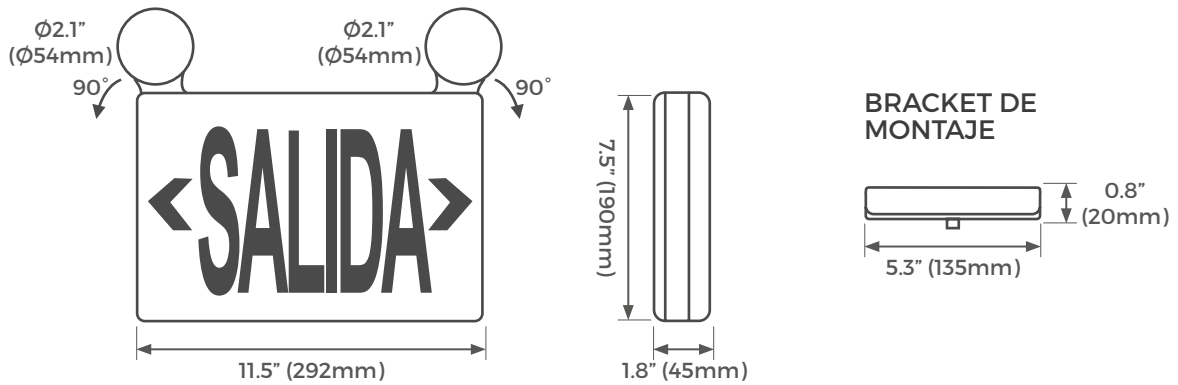

LUMINARIO DE SALIDA DE DOBLE CABEZAL

Características de producto

- Construcción ligera con cuerpo de termoplástico de alta ingeniería acrilonitrilo butadieno estireno o ABS (por sus siglas en inglés Acrylonitrile Butadiene Styrene) resistente a los impactos.
- Acabado en color blanco ostión con leyenda en color verde de alta visibilidad con doble cabezal.
- Los indicadores direccionales pueden removerse y colocarse fácilmente.
- Cabezales ajustables de manera vertical u horizontal.
- Duración de batería de emergencia de 90 minutos con carga completa de 24 horas.
- Montaje universal para pared o techo (incluye bracket de montaje).
- Diseño innovador que permite una fácil instalación.
- Incluye dos tapas con letrero de "SALIDA", y kit de instalación a superficie.
- Tiempo de encendido menos de 1 segundo.

DIMENSIONES

MONTAJE LATERAL A MURO O PARED (BRACKET)

MONTAJE EN TECHO (BRACKET)

MONTAJE SOBREPUESTO A MURO O PARED

MODELO	PESO (KG)	PROTECCIÓN IP	COLOR DE LOS LEDS PARA ILUMINAR TEXTO SALIDA	DURACIÓN DE LA BATERÍA	TEMPERATURA DE OPERACIÓN
LEMSBXG/TWN-MX	1	20	Verde	90 Minutos	0°C a 40°C