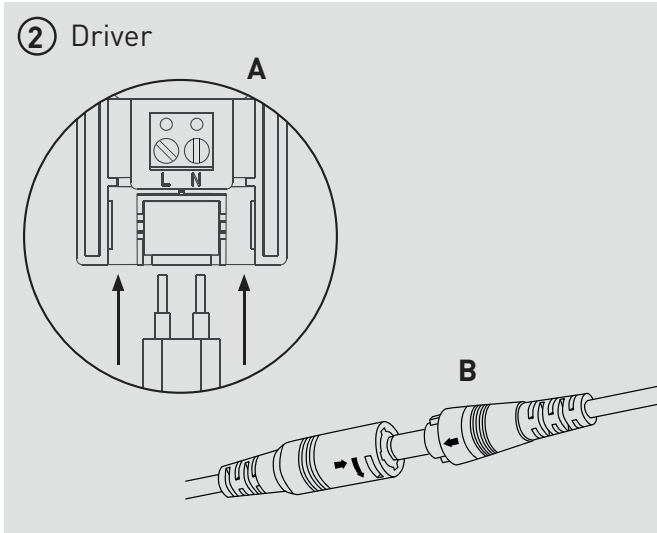

Información técnica

Código de parte	Fuente de energía / frecuencia
Dimensiones	225mm x 64mm x 28mm
Voltaje	100-277V AC 50/60Hz
Potencia	3.5 Watts
Factor de Potencia	>0.5
Duración	3 Horas
Temperatura de Operación	0°C to 45°C
Batería	Interna
Corriente de Carga	10 - 80V DC
Voltaje de Carga	48-350mA
Período de Recarga	24 Horas
Tamaño mínimo de corte para instalación	72mm