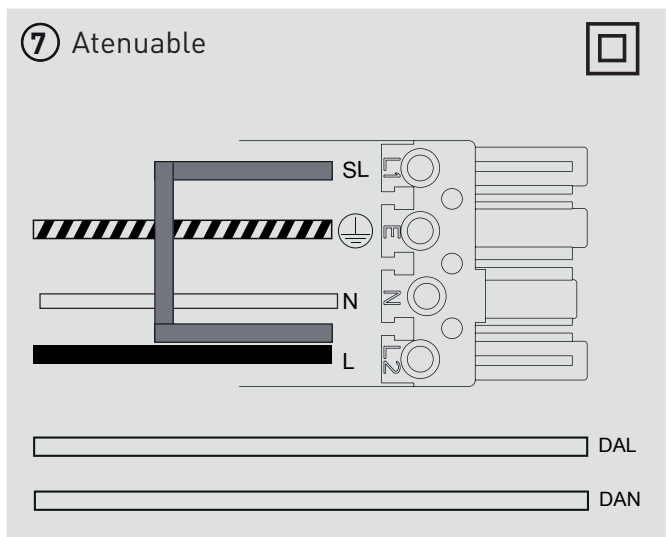

NOTICE D'ASSEMBLAGE ET DE MONTAGE **FR**

- Ce Pack Urgence est uniquement adapté et garanti pour une utilisation avec les luminaires Luceco
- La batterie a une durée de vie de 4 ans, à condition qu'elle soit utilisée et entretenue via des tests réguliers

MONTAJE E INSTALACIÓN **ES**

- El Pack de Emergencia sólo es apto y está garantizada su instalación en luminarias Luceco
- La batería tiene una vida útil de 4 años, es necesaria la comprobación regular de su correcto funcionamiento

Información técnica

Código de parte	Fuente de energía / frecuencia
Dimensiones	225mm x 64mm x 28mm
Voltaje	100-277V AC 50/60Hz
Potencia	3.5 Watts
Factor de Potencia	>0.5
Duración	3 Horas
Temperatura de Operación	0°C to 45°C
Batería	Interna
Corriente de Carga	10 - 80V DC
Voltaje de Carga	48-350mA
Período de Recarga	24 Horas
Tamaño mínimo de corte para instalación	72mm