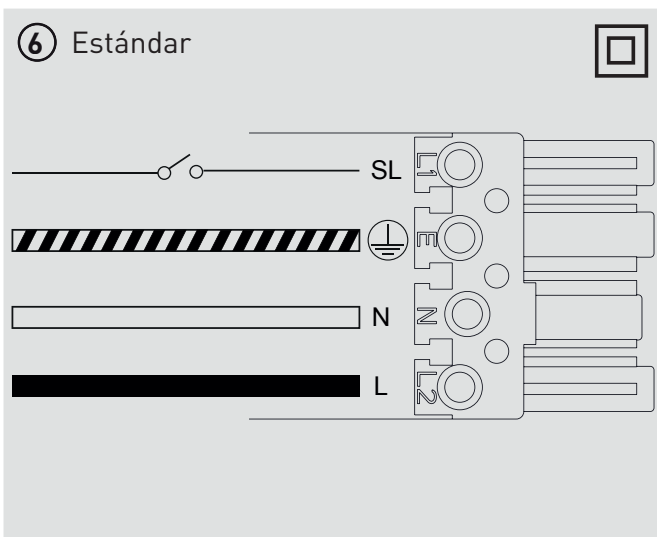

Información técnica

Código de parte	Fuente de energía / frecuencia
Dimensiones	225mm x 64mm x 28mm
Voltaje	100-277V AC 50/60Hz
Potencia	3.5 Watts
Factor de Potencia	>0.5
Duración	3 Horas
Temperatura de Operación	0°C to 45°C
Batería	Interna
Corriente de Carga	10 - 80V DC
Voltaje de Carga	48-350mA
Período de Recarga	24 Horas
Tamaño mínimo de corte para instalación	72mm