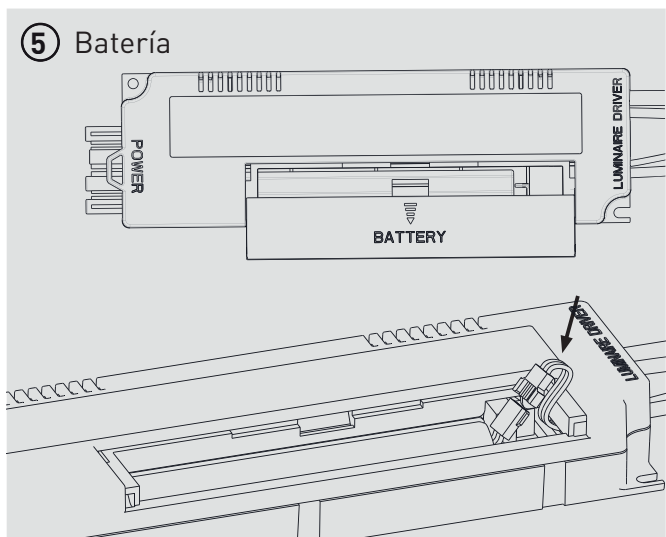

MONTAJE E INSTALACIÓN **ES**

- El Pack de Emergencia sólo es apto y está garantizada su instalación en luminarias Luceco
- La batería tiene una vida útil de 4 años, es necesaria la comprobación regular de su correcto funcionamiento

Información técnica

Código de parte	Fuente de energía / frecuencia
Dimensiones	225mm x 64mm x 28mm
Voltaje	100-277V AC 50/60Hz
Potencia	3.5 Watts
Factor de Potencia	>0.5
Duración	3 Horas
Temperatura de Operación	0°C to 45°C
Batería	Interna
Corriente de Carga	10 - 80V DC
Voltaje de Carga	48-350mA
Período de Recarga	24 Horas
Tamaño mínimo de corte para instalación	72mm