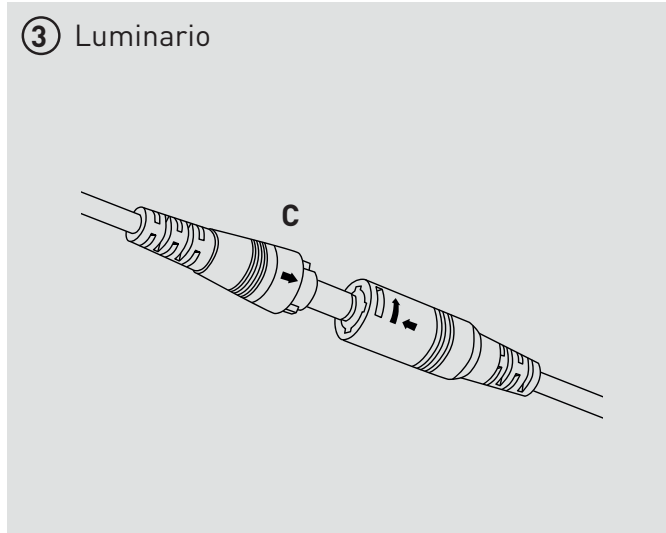

Información técnica

Código de parte	Fuente de energía / frecuencia
Dimensiones	225mm x 64mm x 28mm
Voltaje	100-277V AC 50/60Hz
Potencia	3.5 Watts
Factor de Potencia	>0.5
Duración	3 Horas
Temperatura de Operación	0°C to 45°C
Batería	Interna
Corriente de Carga	10 - 80V DC
Voltaje de Carga	48-350mA
Período de Recarga	24 Horas
Tamaño mínimo de corte para instalación	72mm