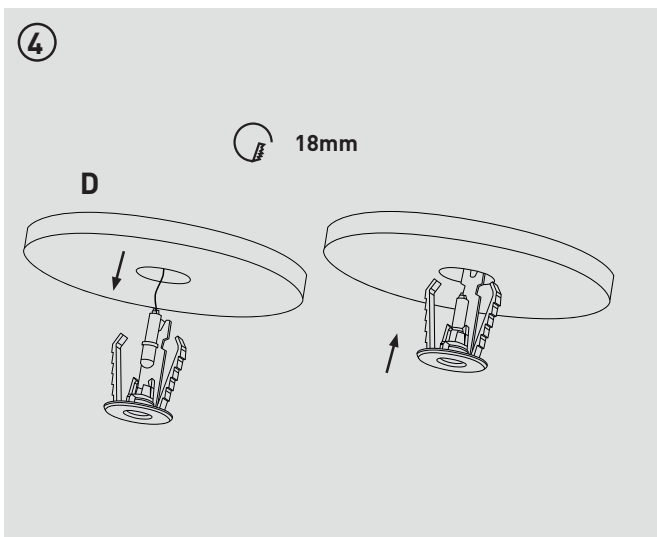

Información técnica

Código de parte	Fuente de energía / frecuencia
Dimensiones	225mm x 64mm x 28mm
Voltaje	100-277V AC 50/60Hz
Potencia	3.5 Watts
Factor de Potencia	>0.5
Duración	3 Horas
Temperatura de Operación	0°C to 45°C
Batería	Interna
Corriente de Carga	10 - 80V DC
Voltaje de Carga	48-350mA
Período de Recarga	24 Horas
Tamaño mínimo de corte para instalación	72mm