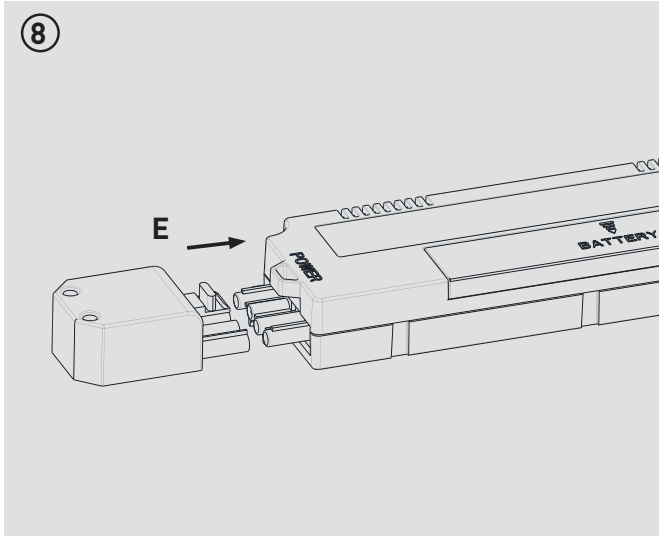

MONTAJE E INSTALACIÓN **ES**

- El Pack de Emergencia sólo es apto y está garantizada su instalación en luminarias Luceco
- La batería tiene una vida útil de 4 años, es necesaria la comprobación regular de su correcto funcionamiento

Información técnica

Código de parte	Fuente de energía / frecuencia
Dimensiones	225mm x 64mm x 28mm
Voltaje	100-277V AC 50/60Hz
Potencia	3.5 Watts
Factor de Potencia	>0.5
Duración	3 Horas
Temperatura de Operación	0°C to 45°C
Batería	Interna
Corriente de Carga	10 - 80V DC
Voltaje de Carga	48-350mA
Período de Recarga	24 Horas
Tamaño mínimo de corte para instalación	72mm