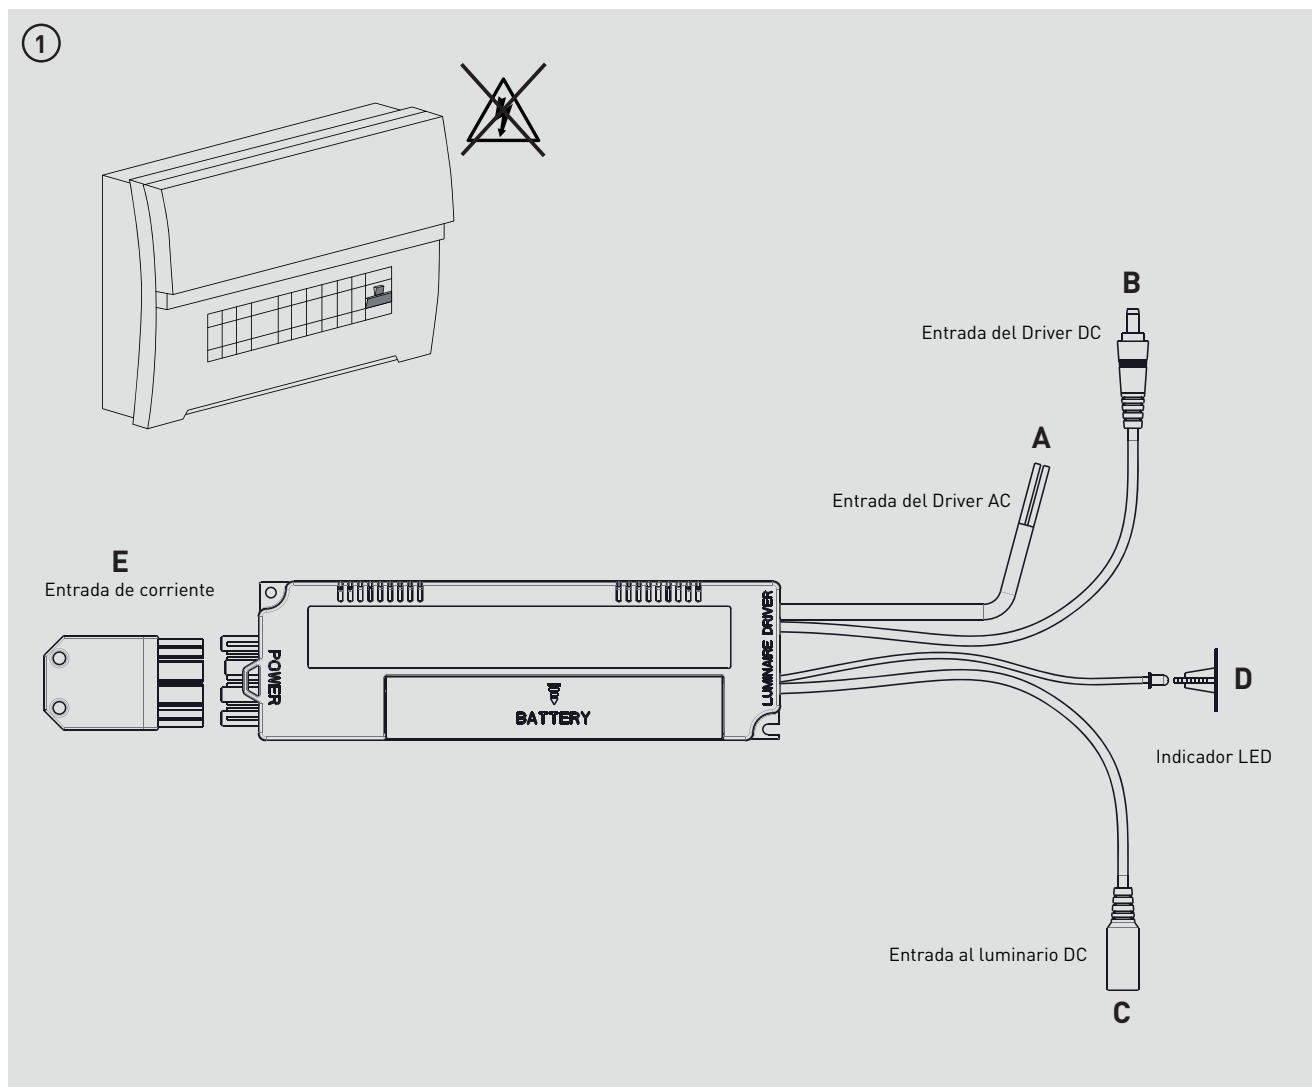

NOTICE D'ASSEMBLAGE ET DE MONTAGE **FR**

- Ce Pack Urgence est uniquement adapté et garanti pour une utilisation avec les luminaires Luceco
- La batterie a une durée de vie de 4 ans, à condition qu'elle soit utilisée et entretenue via des tests réguliers

MONTAJE E INSTALACIÓN **ES**

- El Pack de Emergencia sólo es apto y está garantizada su instalación en luminarias Luceco
- La batería tiene una vida útil de 4 años, es necesaria la comprobación regular de su correcto funcionamiento

Información técnica

Código de parte	Fuente de energía / frecuencia
Dimensiones	225mm x 64mm x 28mm
Voltaje	100-277V AC 50/60Hz
Potencia	3.5 Watts
Factor de Potencia	>0.5
Duración	3 Horas
Temperatura de Operación	0°C to 45°C
Batería	Interna
Corriente de Carga	10 - 80V DC
Voltaje de Carga	48-350mA
Período de Recarga	24 Horas
Tamaño mínimo de corte para instalación	72mm