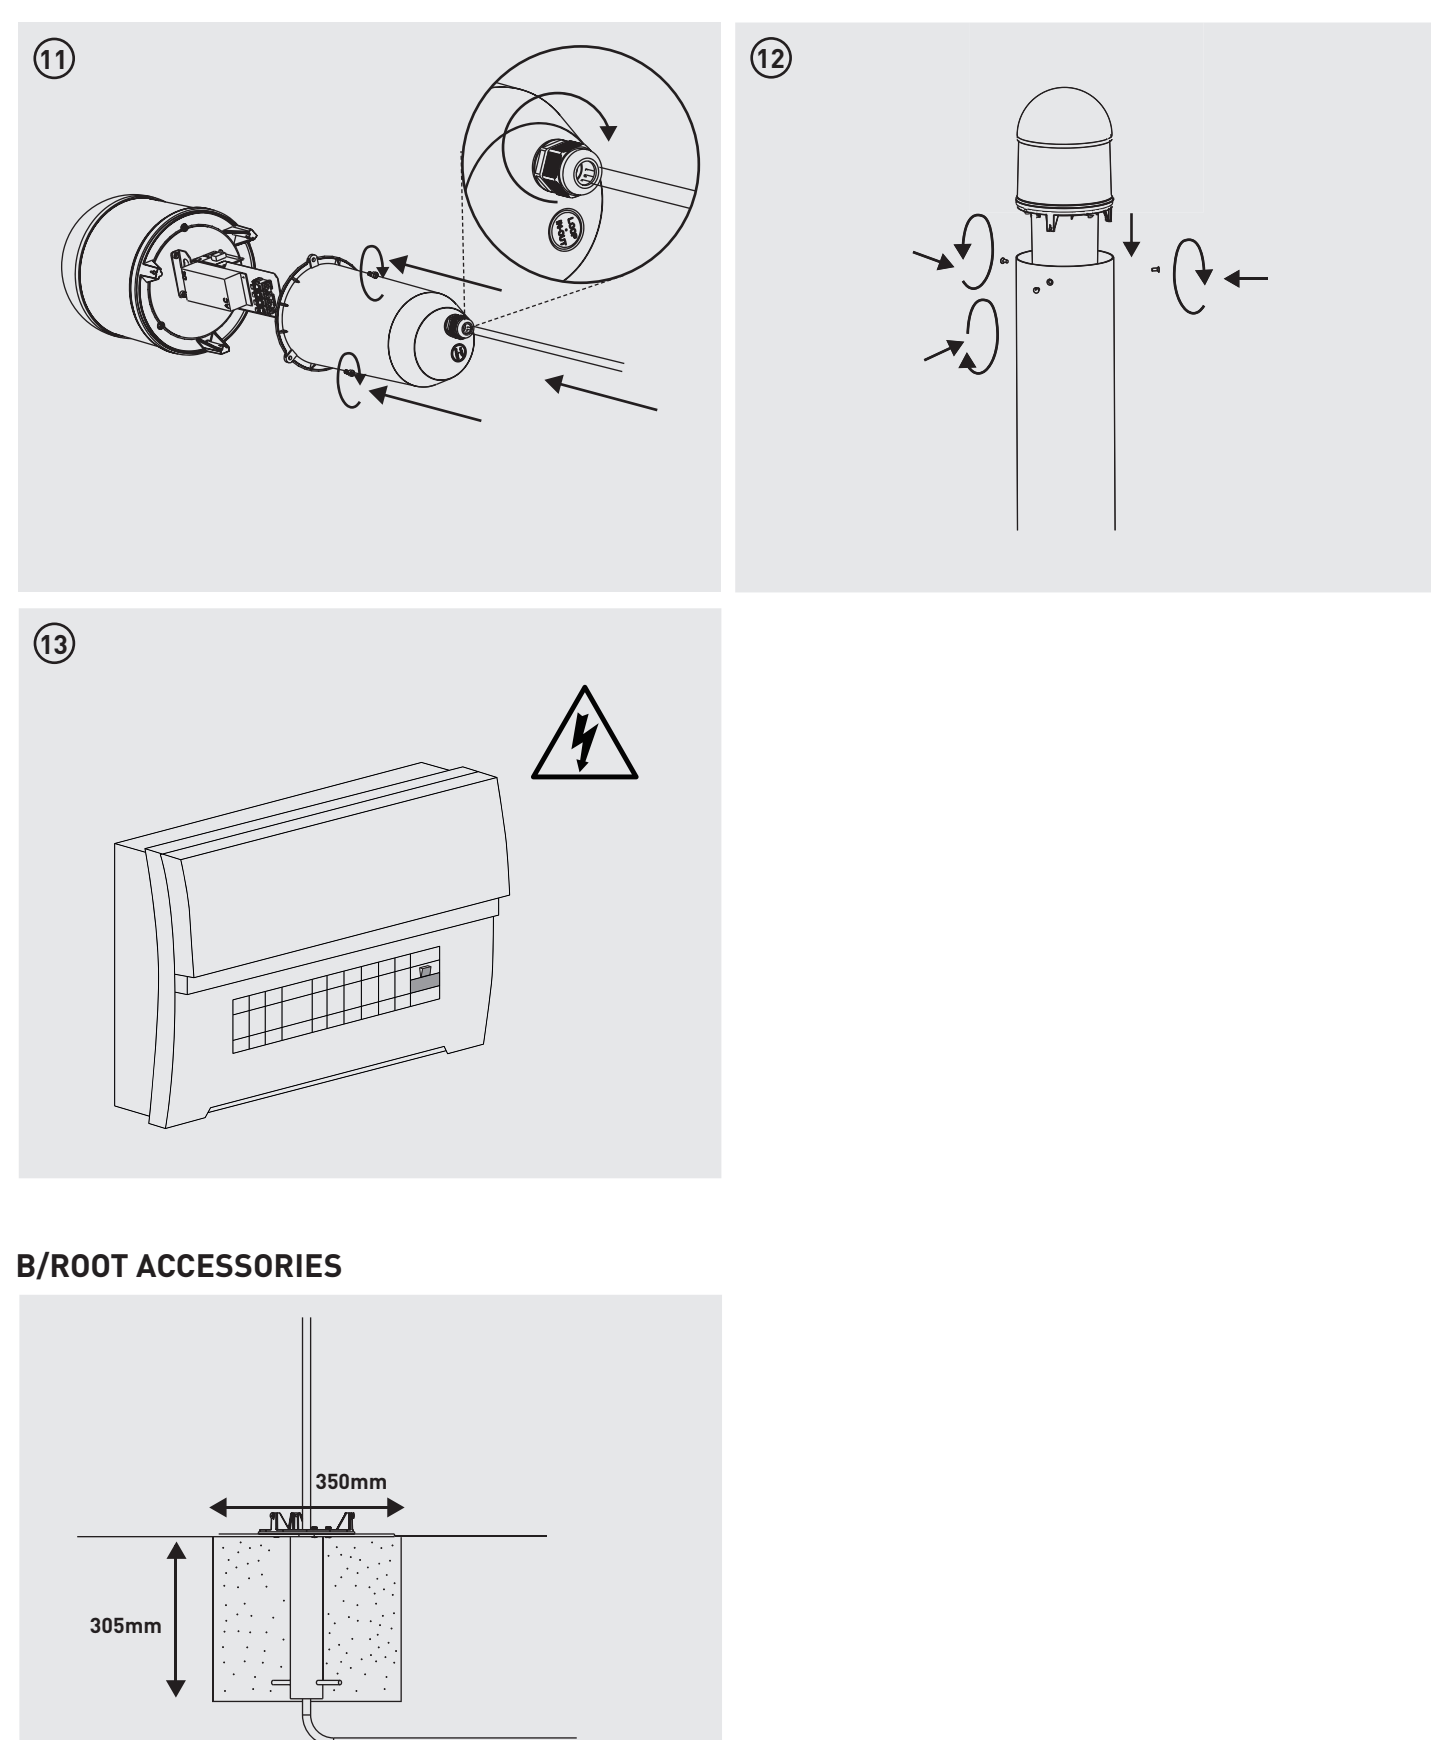

B/ROOT ACCESSORIES