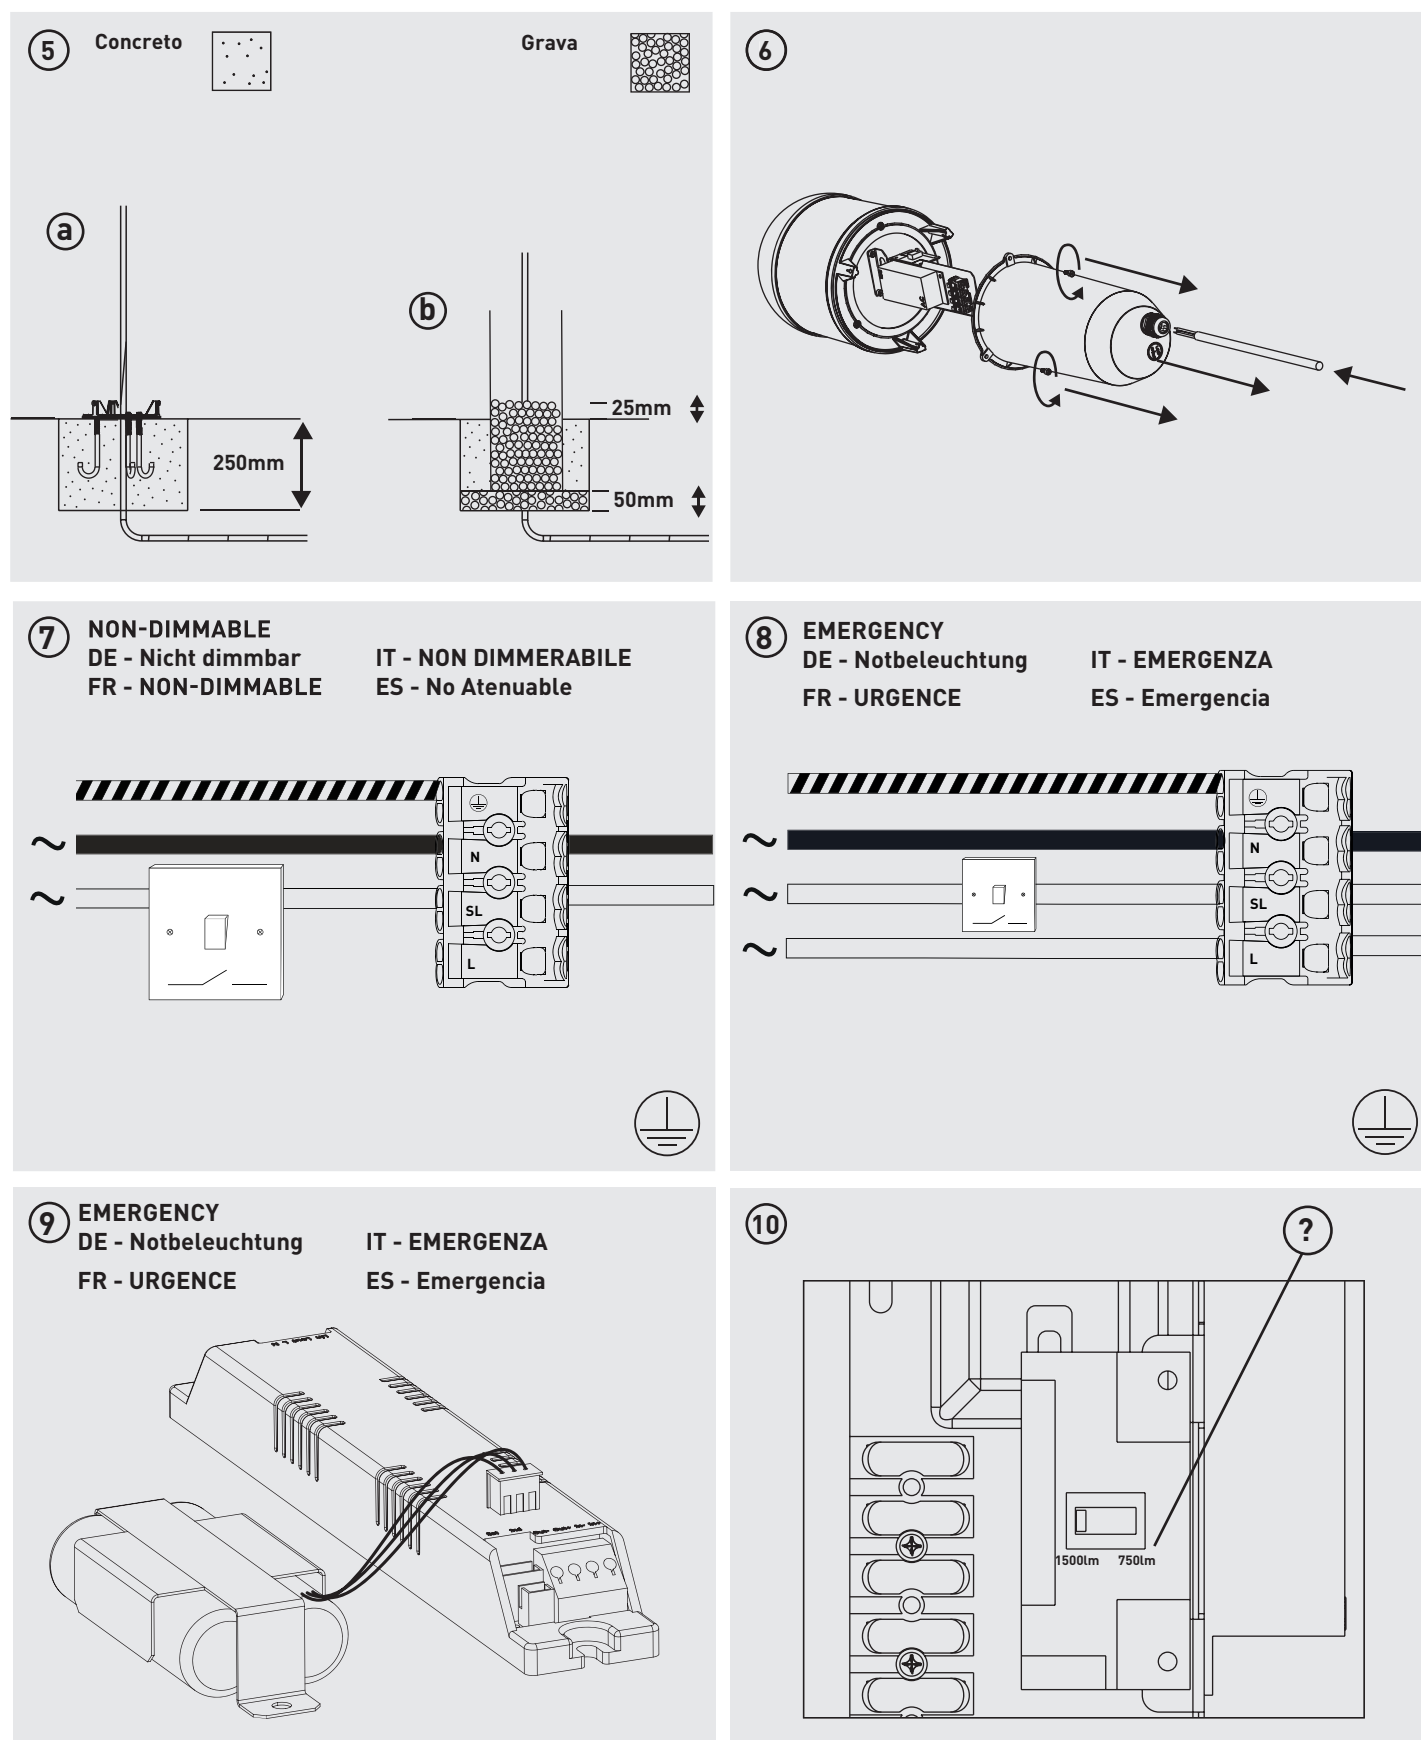

APAGUE el suministro de energía

soportetecnico@luceco.mx
servicioclientes@luceco.mx

Importado por: Luceco México S. de R.L. de C.V.
LME 150326 1W2, Av. Lázaro Cárdenas #318,
Col. Real San Agustín, San Pedro Garza García, N.L.
México CP 66278 (Torre MX)

T +52 (81) 4737 0765
Visita nuestra página web
www.luceco.mx

DEC.V2.AC.05.2020

Luceco es una marca comercial registrada de Luceco Plc.

soportetecnico@luceco.mx
servicioclientes@luceco.mx

Importado por: Luceco México S. de R.L. de C.V.
LME 150326 1W2, Av. Lázaro Cárdenas #318,
Col. Real San Agustín, San Pedro Garza García, N.L.
México CP 66278 (Torre MX)

T +52 (81) 4737 0765
Visita nuestra página web
www.luceco.mx

DEC.V2.AC.05.2020

Luceco es una marca comercial registrada de Luceco Plc.

soportetecnico@luceco.mx
servicioclientes@luceco.mx

Importado por: Luceco México S. de R.L. de C.V.
LME 150326 1W2, Av. Lázaro Cárdenas #318,
Col. Real San Agustín, San Pedro Garza García, N.L.
México CP 66278 (Torre MX)

T +52 (81) 4737 0765
Visita nuestra página web
www.luceco.mx

DEC.V2.AC.05.2020

Luceco es una marca comercial registrada de Luceco Plc.