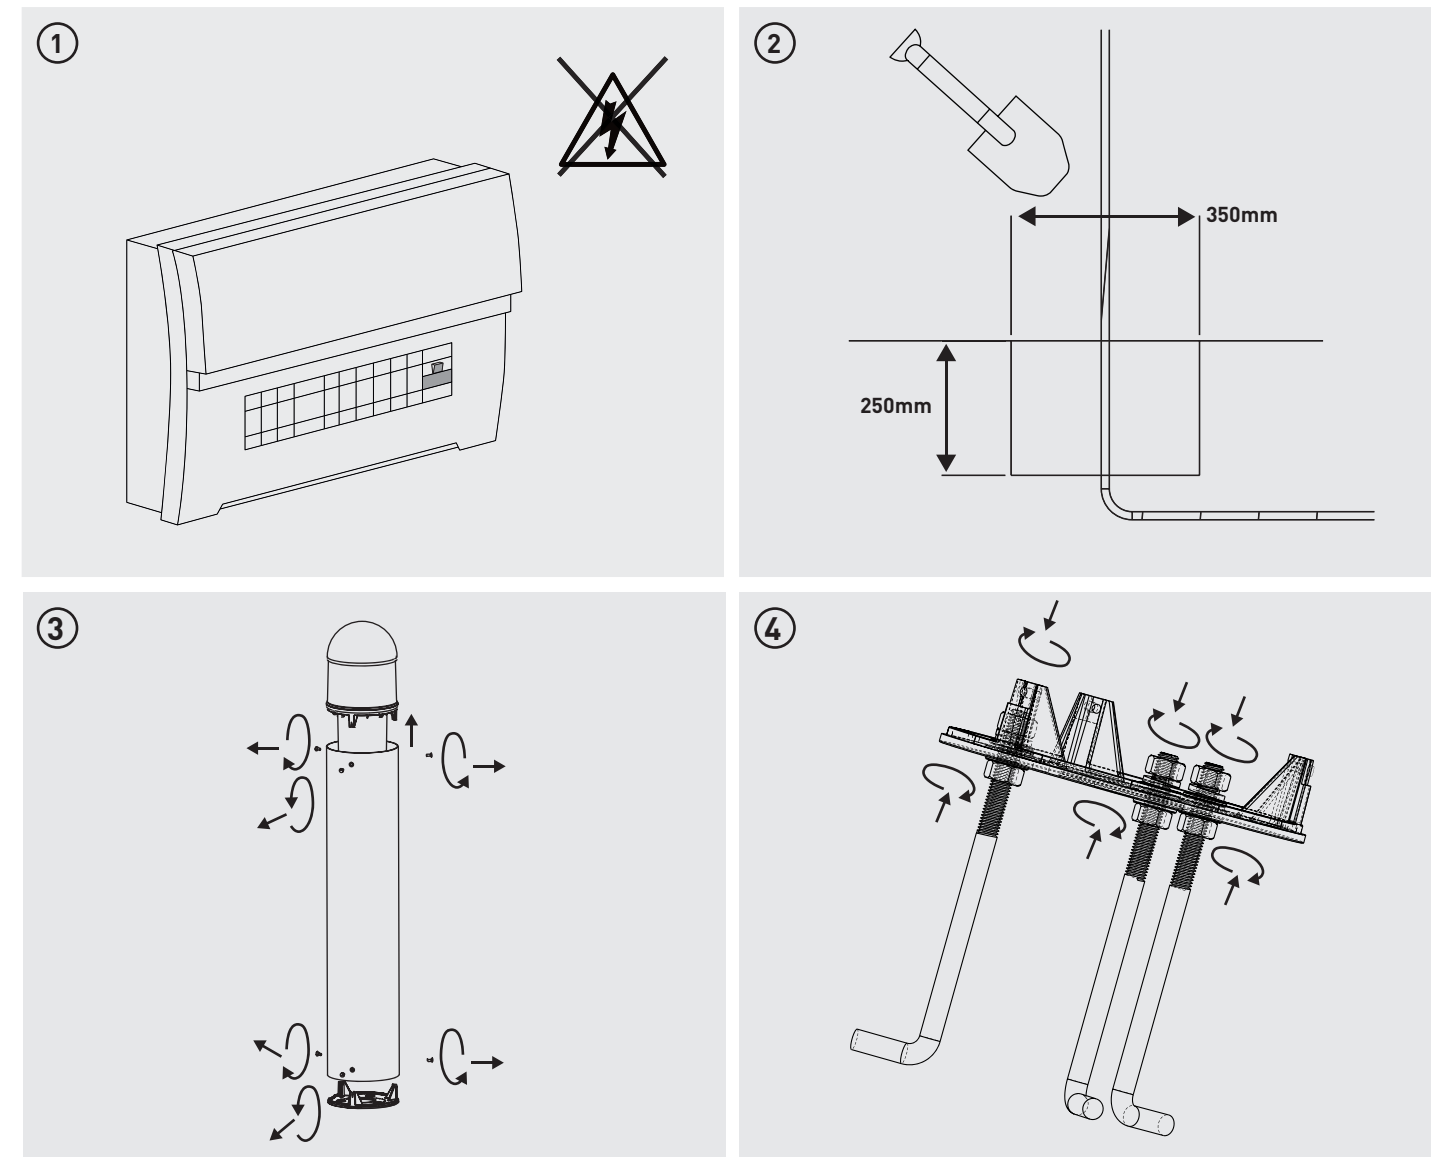

APAGUE el suministro de energía

soportetecnico@luceco.mx
servicioclientes@luceco.mx

Importado por: Luceco México S. de R.L. de C.V.
LME 150326 1W2, Av. Lázaro Cárdenas #318,
Col. Real San Agustín, San Pedro Garza García, N.L.
México CP 66278 (Torre MX)

T +52 (81) 4737 0765
Visita nuestra página web
www.luceco.mx

DEC.V2.AC.05.2020

Luceco es una marca comercial registrada de Luceco Plc.

soportetecnico@luceco.mx
servicioclientes@luceco.mx

Importado por: Luceco México S. de R.L. de C.V.
LME 150326 1W2, Av. Lázaro Cárdenas #318,
Col. Real San Agustín, San Pedro Garza García, N.L.
México CP 66278 (Torre MX)

T +52 (81) 4737 0765
Visita nuestra página web
www.luceco.mx

DEC.V2.AC.05.2020

Luceco es una marca comercial registrada de Luceco Plc.

soportetecnico@luceco.mx
servicioclientes@luceco.mx

Importado por: Luceco México S. de R.L. de C.V.
LME 150326 1W2, Av. Lázaro Cárdenas #318,
Col. Real San Agustín, San Pedro Garza García, N.L.
México CP 66278 (Torre MX)

T +52 (81) 4737 0765
Visita nuestra página web
www.luceco.mx

DEC.V2.AC.05.2020

Luceco es una marca comercial registrada de Luceco Plc.