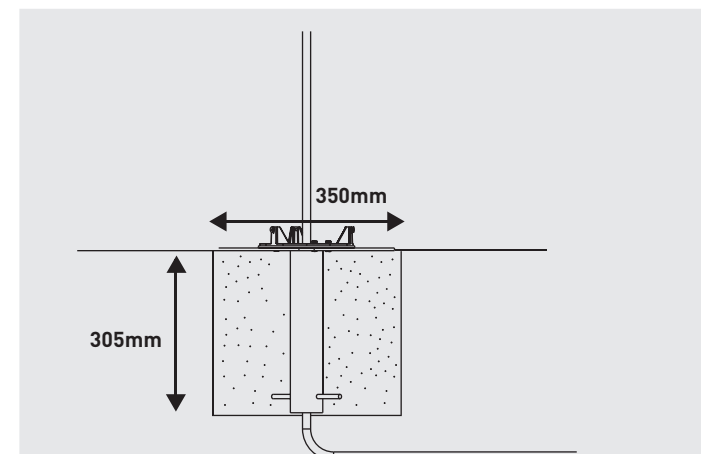

soportetecnico@luceco.mx
servicioclientes@luceco.mx

Importado por: Luceco México S. de R.L. de C.V.
LME 150326 1W2, Av. Lázaro Cárdenas #318,
Col. Real San Agustín, San Pedro Garza García, N.L.
México CP 66278 (Torre MX)

T +52 (81) 4737 0765
Visita nuestra página web
www.luceco.mx

DEC.V2.AC.05.2020

Luceco es una marca comercial registrada de Luceco Plc.